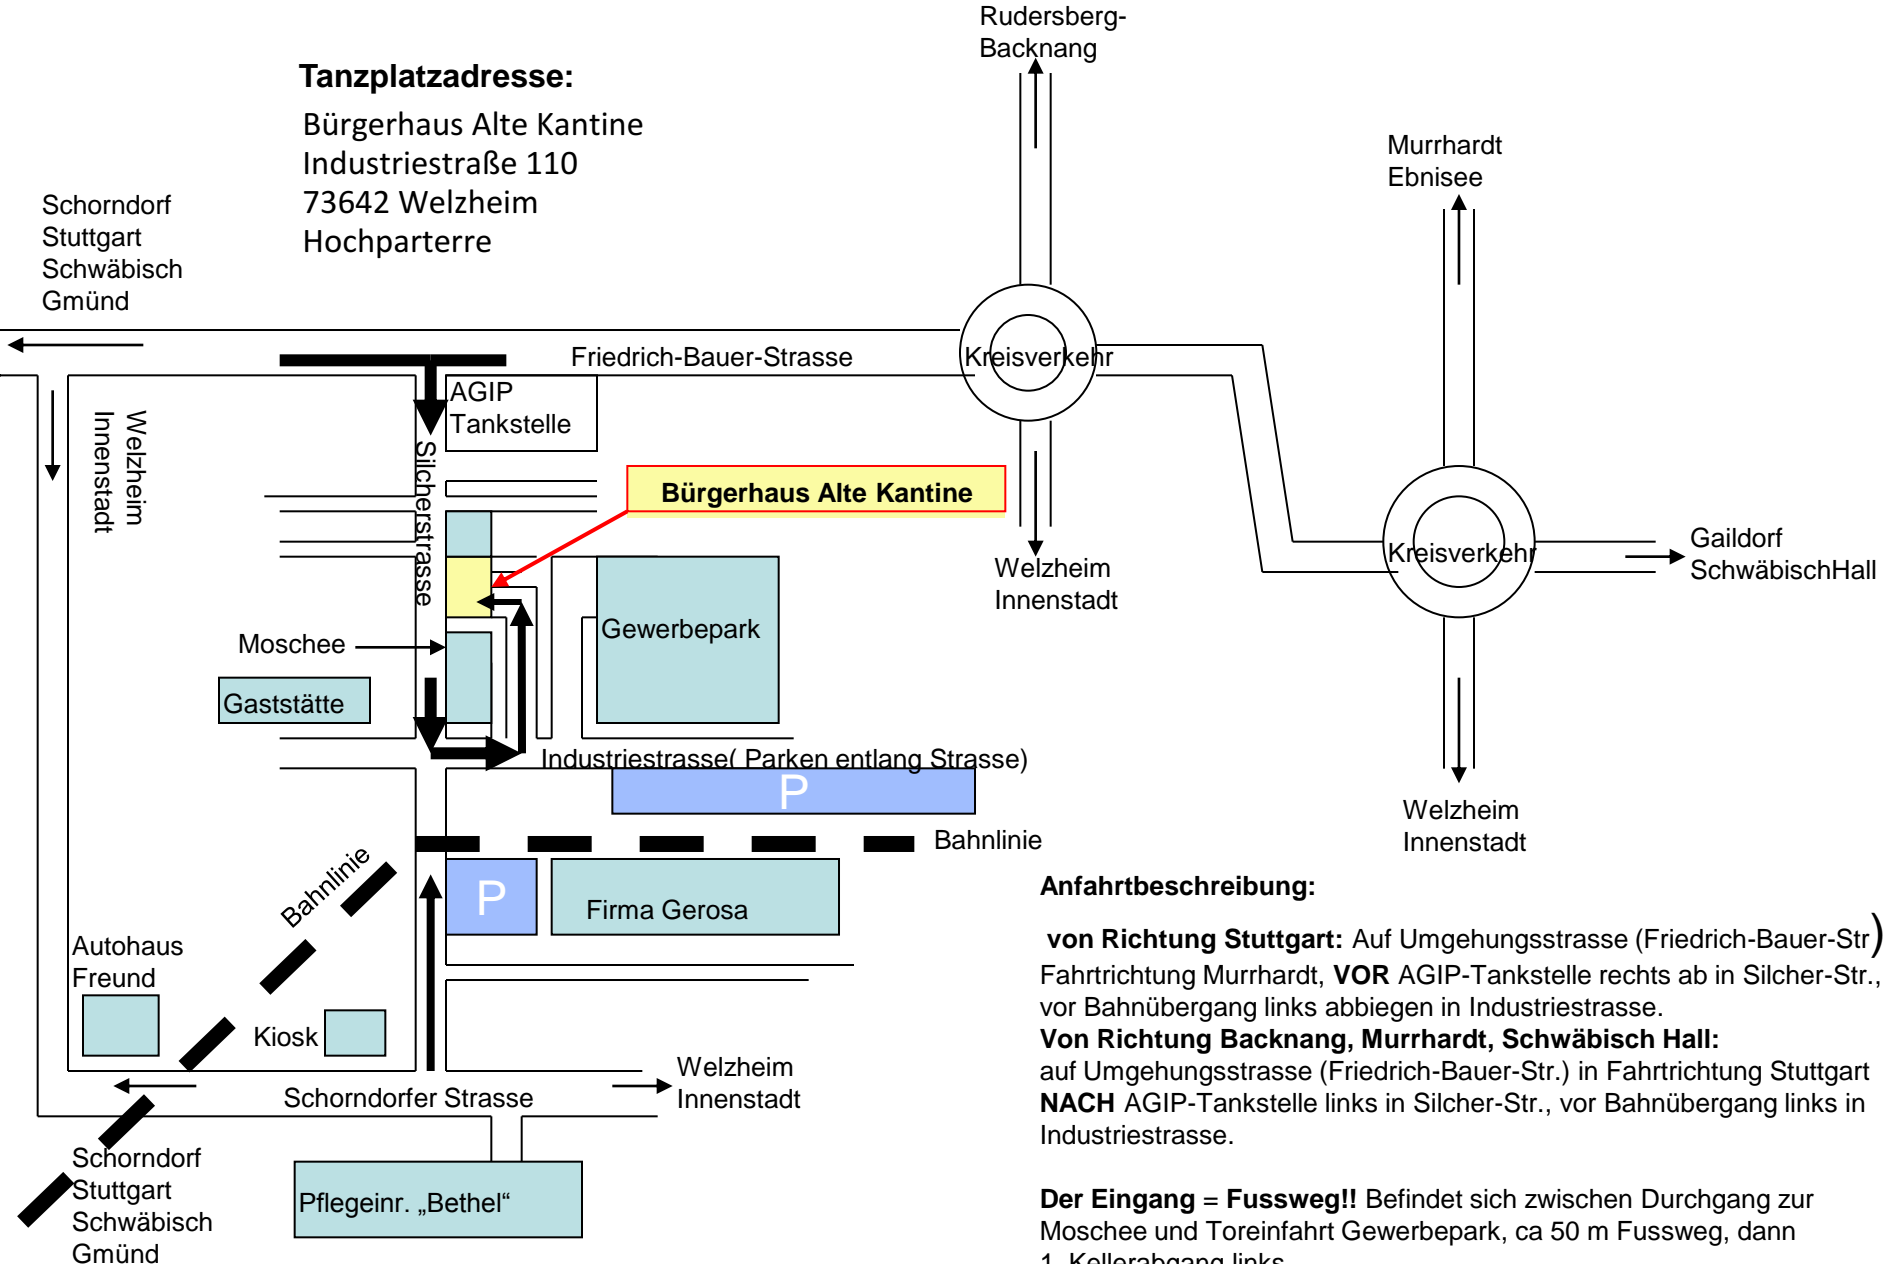

# Fort Friends e.V. Lageplan Tanzplatz

## Tanzplatzadresse:

Bürgerhaus Alte Kantine  
Industriestraße 110  
73642 Welzheim  
Hochparterre

## Anfahrtbeschreibung:

**von Richtung Stuttgart:** Auf Umgehungsstrasse (Friedrich-Bauer-Str.) Fahrtrichtung Murrhardt, **VOR** AGIP-Tankstelle rechts ab in Silcher-Str., vor Bahnübergang links abbiegen in Industriestraße.

**Von Richtung Backnang, Murrhardt, Schwäbisch Hall:** auf Umgehungsstrasse (Friedrich-Bauer-Str.) in Fahrtrichtung Stuttgart **NACH** AGIP-Tankstelle links in Silcher-Str., vor Bahnübergang links in Industriestraße.