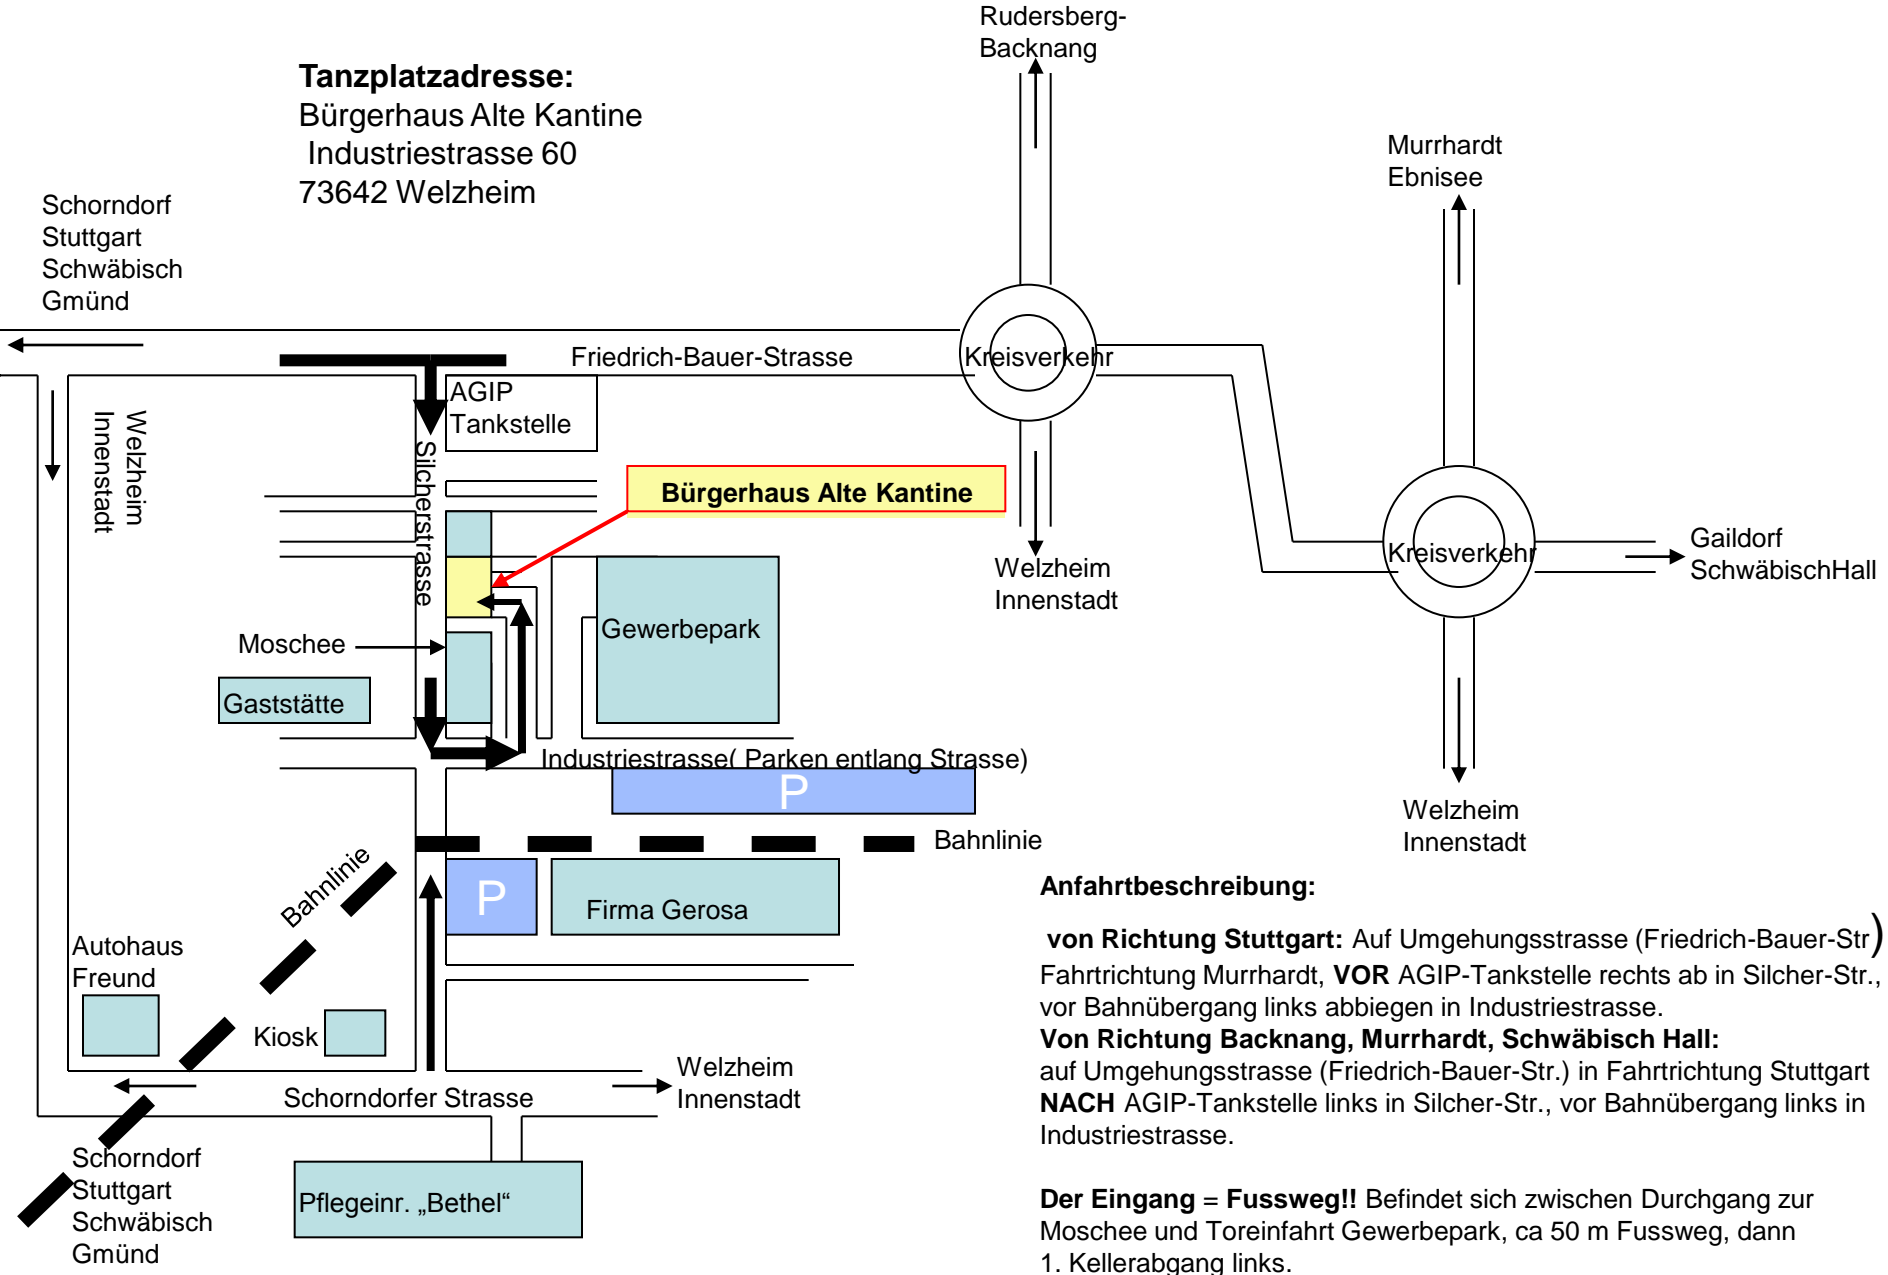

Fort Friends e.V. Lageplan Tanzplatz

Tanzplatzadresse:
Bürgerhaus Alte Kantine
Industriestrasse 60
73642 Welzheim

Anfahrtbeschreibung:

von Richtung Stuttgart: Auf Umgehungsstrasse (Friedrich-Bauer-Str.) Fahrtrichtung Murrhardt, **VOR** AGIP-Tankstelle rechts ab in Silcher-Str., vor Bahnübergang links abbiegen in Industriestrasse.

Von Richtung Backnang, Murrhardt, Schwäbisch Hall: auf Umgehungsstrasse (Friedrich-Bauer-Str.) in Fahrtrichtung Stuttgart **NACH** AGIP-Tankstelle links in Silcher-Str., vor Bahnübergang links in Industriestrasse.

Der Eingang = Fussweg!! Befindet sich zwischen Durchgang zur Moschee und Toreinfahrt Gewerbepark, ca 50 m Fussweg, dann 1. Kellerabgang links.